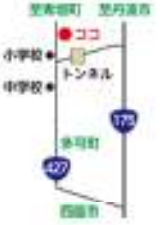

8/14 水曜日ですが、営業しております。