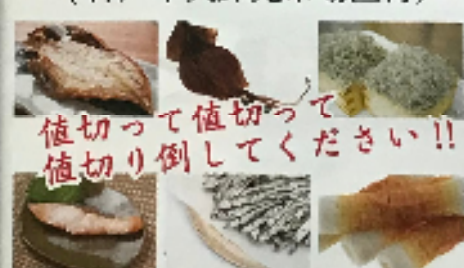

スカイライン
スバル360
ホンダN360
ポルシェ
BMW
ワーゲンバスなど色々

播州百日どり屋台

【焼鳥・唐揚げ】

播州地卵販売

とれとれ新鮮

特産品販売

ハーモニーパーク

農産物

海産物販売

(神戸中央卸売市場直行)

値切って値切って値切り倒してください!!

きよしま米・金黄舞

お試しパック

杉原川の清流で育てられた美味しさを是非味わってください

2kg・3kg

特価販売